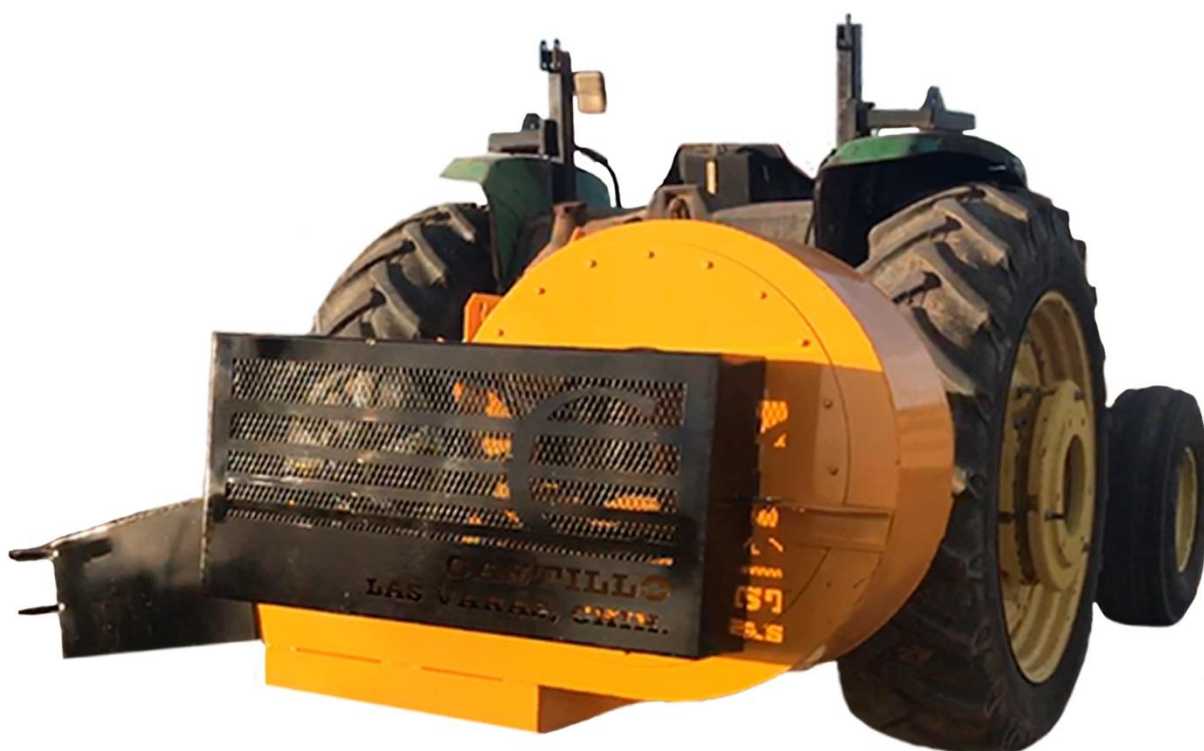

# Soplador de piso

(639) 477 01 38 - (639) 477 01 39  
info@maquinariacastillo.com.mx  
Las Varas, Saucillo, Chihuahua, Méx.

# Soplador de piso

El soplador de piso está diseñado para limpiar rápidamente áreas debajo de arbustos y árboles con gran potencia de soplado. Cuenta con una turbina con aspas de hierro y deflectores para dirigir el aire.

## ESPECIFICACIONES

Tipo de enganche	Universal 3 puntos
Accionamiento	Toma de fuerza